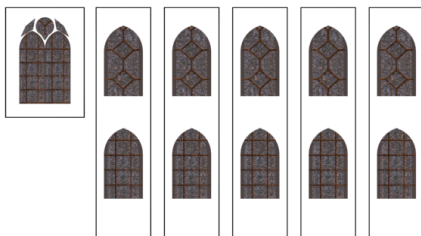

Désactiver la mise à l'échelle automatique !  
Disable the automatic scaling!

10 cm

N 1/160e

Chevet / Apse

Façade / Facade

Cotés / Sides

Z 1/220e

Chevet / Apse

Façade / Facade

Cotés / Sides