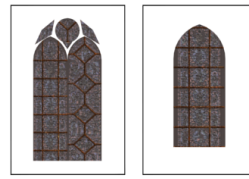

Désactiver la mise à l'échelle automatique !  
Disable the automatic scaling!

10 cm

N 1/160e

Chevet / Apse

Façade / Facade

Cotés / Sides

Z 1/220e

Chevet / Apse

Façade / Facade

Cotés / Sides