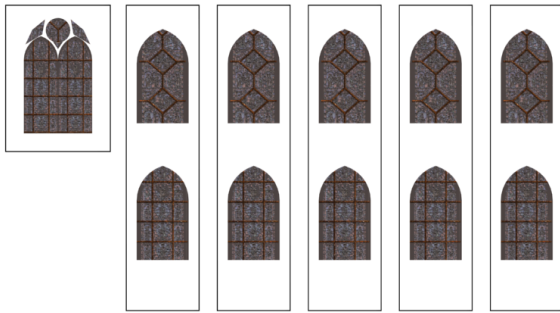

Désactiver la mise à l'échelle automatique !  
Disable the automatic scaling!

10 cm

N 1/160e

Chevet / Apse

Façade / Facade

Cotés / Sides

Z 1/220e

Chevet / Apse

Façade / Facade

Cotés / Sides